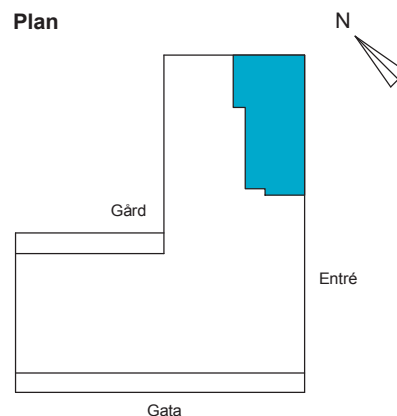

2 RoK ca 58 m²

Brf Callmare Fästning
Lgh 1146

Teckenförklaring

- GID Glas i dörr (frostat)
- GÖD Glas över dörr
- G Garderob
- SG Skjutdörrsgarderob
- ST Städskåp
- (ST) Städskåpsinredning
- K Kylskåp
- F Frys
- K/F Kyl / Frys
- DM Diskmaskin
- M Mikrovågsugn i överskåp
- UM Högskåp med ugn och mikrovågsugn
- U Ugn i bänkskåp
- ELC Elcentral
- VS Fördelarskåp för värme
- TT Tvättmaskin
- TM Torktumlare
- KM Kombimaskin
- HT Handdukstork
- Spishäll
- Frånvalsvägg, glas

Generell takhöjd, TH 2500 mm, om inget annat anges. Takhöjd i badrum 2400 mm.
Generell bröstningshöjd, BH 800 mm, om inget annat anges.

221103 - RIKSBYGGEN RESERVERAR SIG FÖR EV. TRYCKFEL OCH FÖRBEHÅLLER SIG RÄTTEN TILL ÄNDRINGAR.