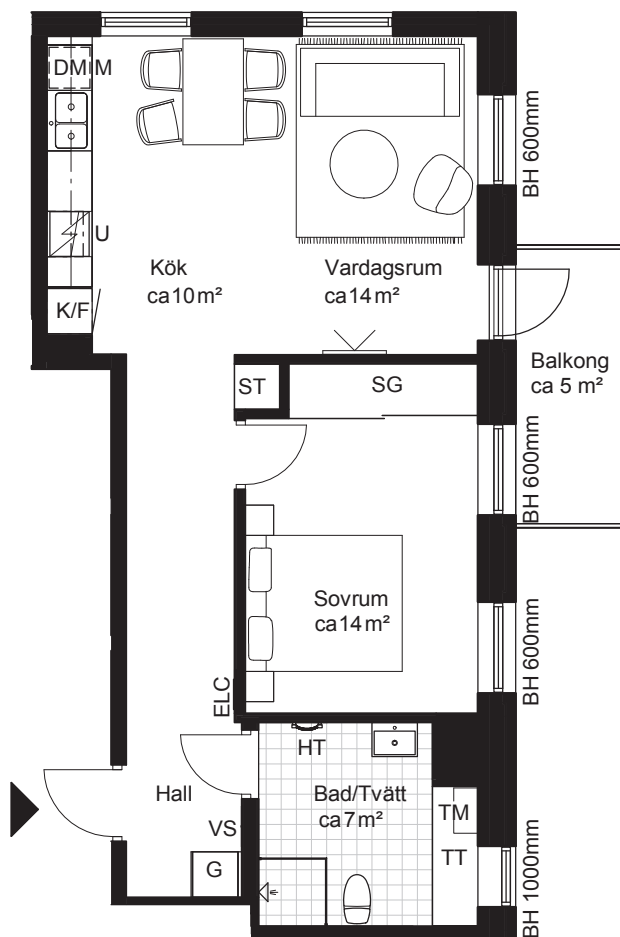

2 RoK ca 58 m²

Brf Callmare Fästning
Lgh 1146

Teckenförklaring

- GID Glas i dörr (frostat)
- GÖD Glas över dörr
- G Garderob
- SG Skjutdörrsgarderob
- ST Städskåp
- (ST) Städskåpsinredning
- K Kylskåp
- F Frys
- K/F Kyl / Frys
- DM Diskmaskin
- M Mikrovågsugn i överskåp
- UM Högskåp med ugn och mikrovågsugn
- U Ugn i bänkskåp
- ELC Elcentral
- VS Fördelarskåp för värme
- TT Tvättmaskin
- TM Torktumlare
- KM Kombimaskin
- HT Handdukstork
- Spishäll
- Frånvalsvägg, glas

Generell takhöjd, TH 2500 mm, om inget annat anges. Takhöjd i badrum 2400 mm.
Generell bröstningshöjd, BH 800 mm, om inget annat anges.

221103 - RIKSBYGGEN RESERVERAR SIG FÖR EV. TRYCKFEL OCH FÖRBEHÅLLER SIG RÄTTEN TILL ÄNDRINGAR.